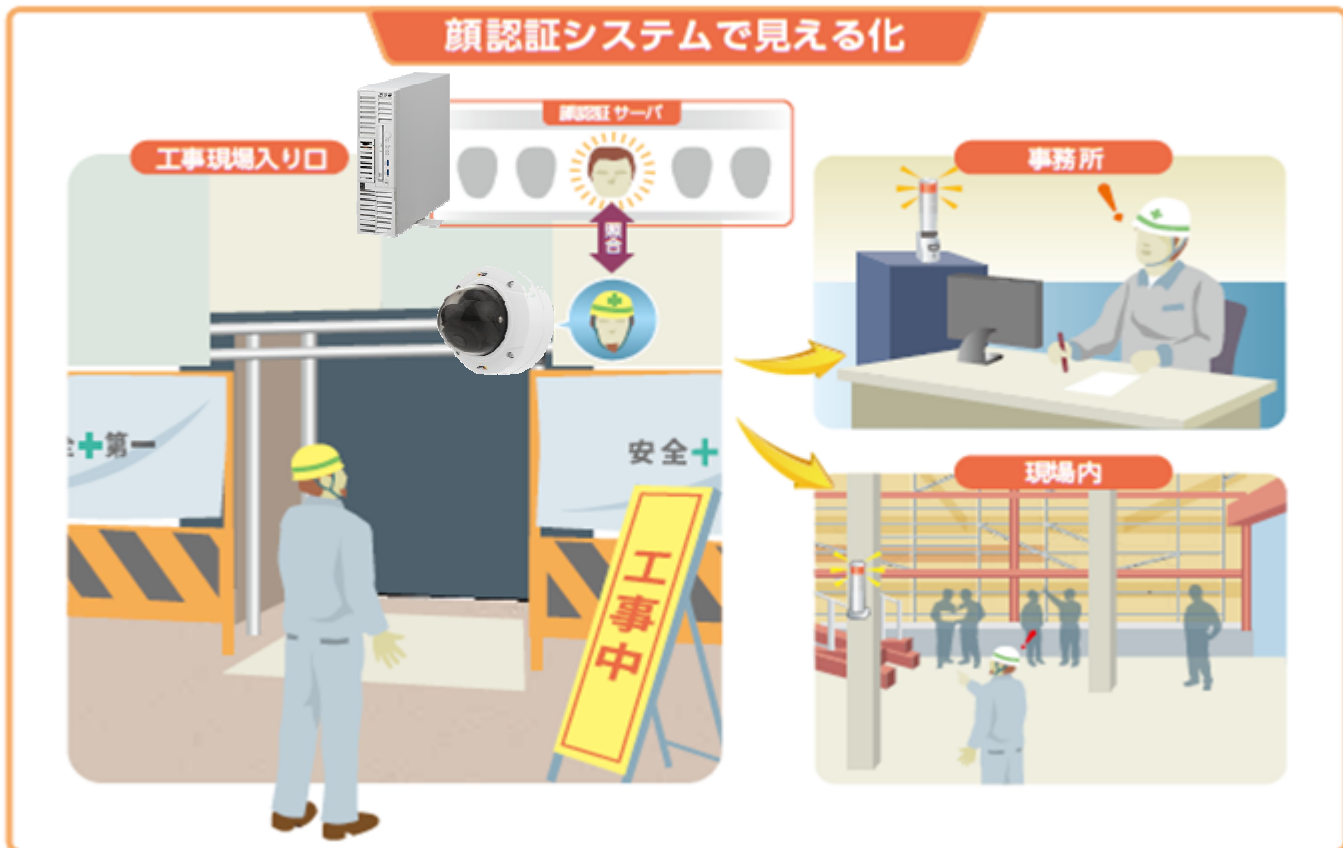

なりすましを防止し、施設のセキュリティ強化を実現!

顔認証システムで見える化

導入メリット

導入前

入出許可者以外が現場に入っても
その場で判別出来ない。
カメラを設置していても事が起きた後の検証
にしかない。

導入後

現場入室時、登録者か否かをその場で緑/
赤のランプで識別する為、なりすましの防止
に役立っている。

機器構成・使用方法

機器構成