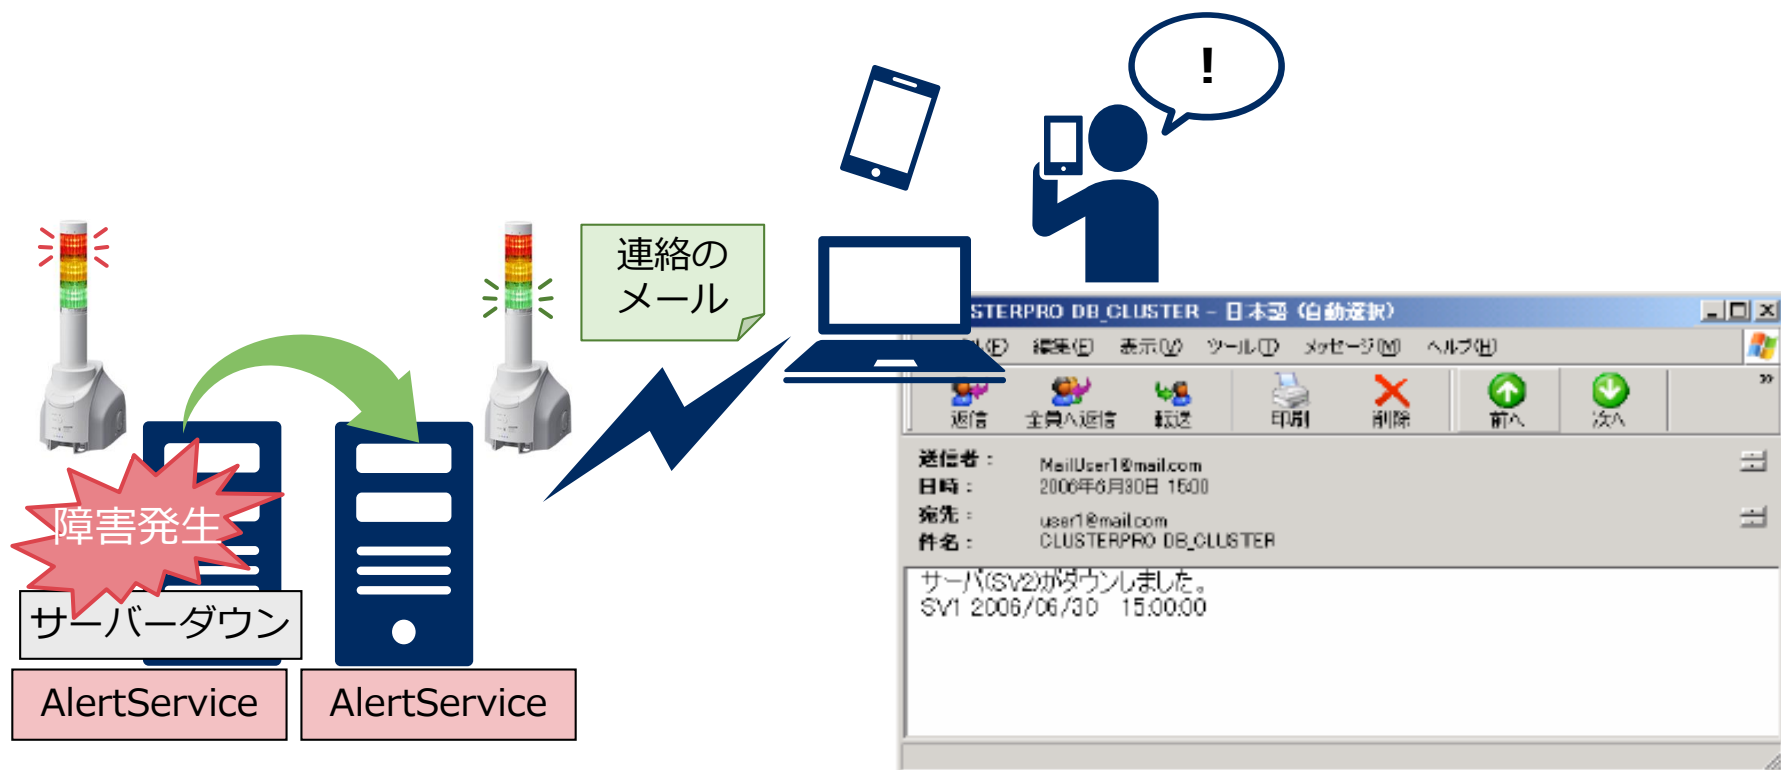

CLUSTERPRO X Alert Service

サーバーダウンなどの重要なイベントを電子メールで通知

- システム運用者が張り付かなくても、電子メールで通報！
- データセンターなどサーバーが多数並んでいる環境ではネットワーク警告灯で視覚的に通報！

* 対応警告灯は、製品サイト参照

<https://jpn.nec.com/clusterpro/clpx/signallist.html>